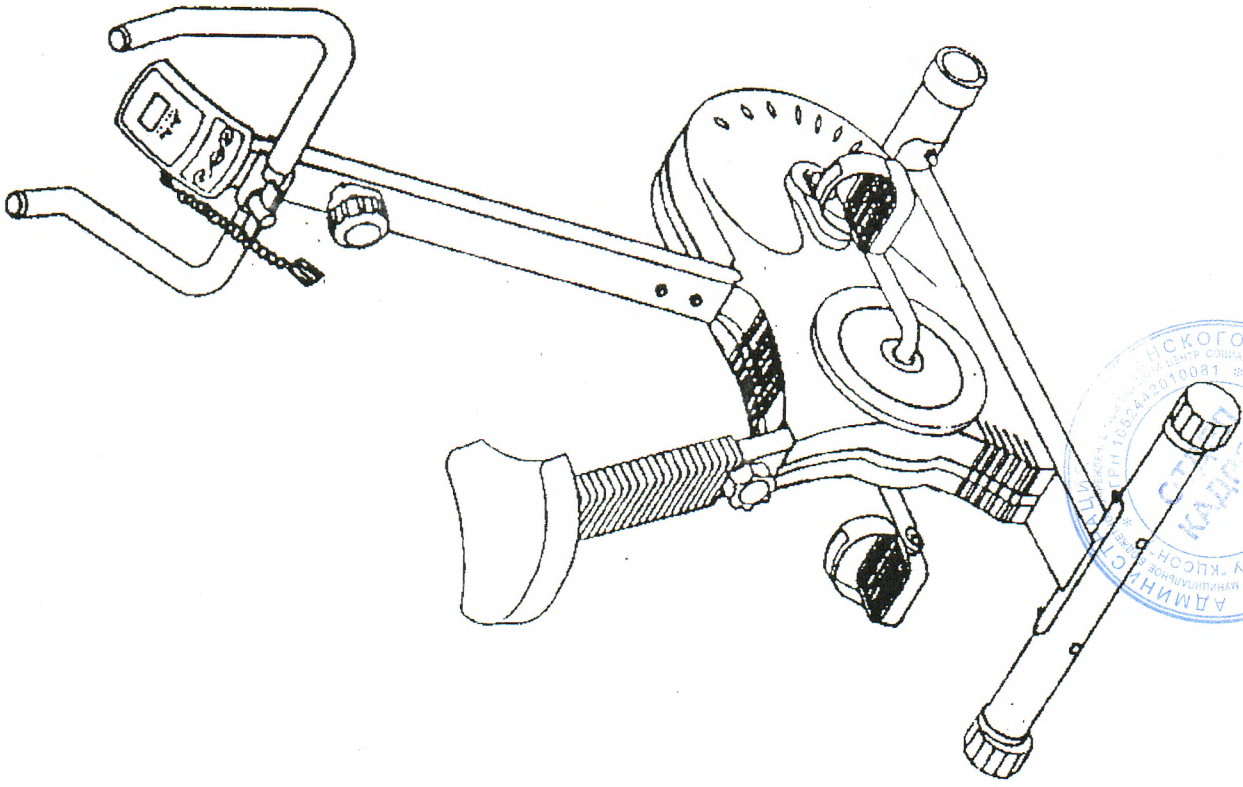

TORNEO

ВЕЛОТРЕНАЖЕР

“QUEST”

МОДЕЛЬ SB-820

ИНСТРУКЦИЯ ПО ЭКСПЛУАТАЦИИ.

КОПИЯ ВЕРНА:
спеціаліст РМБУ "КЦСОН"
А.М.М. (М.М.М.)
12.12.2018